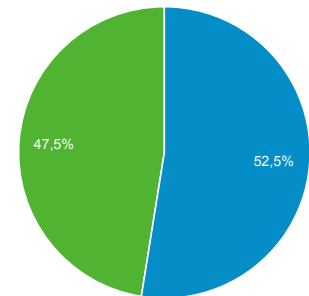

01 feb 2017 - 28 feb 2017

Panoramica del pubblico

Tutti gli utenti
100,00% Sessioni

Panoramica

New Visitor Returning Visitor

Lingua	Sessioni	% Sessioni
1. it	6.997	49,84%
2. it-it	6.282	44,75%
3. en-us	499	3,55%
4. en-gb	80	0,57%
5. es	17	0,12%
6. en	15	0,11%
7. pt-br	14	0,10%
8. it-ch	12	0,09%
9. fr	10	0,07%
10. ru	8	0,06%